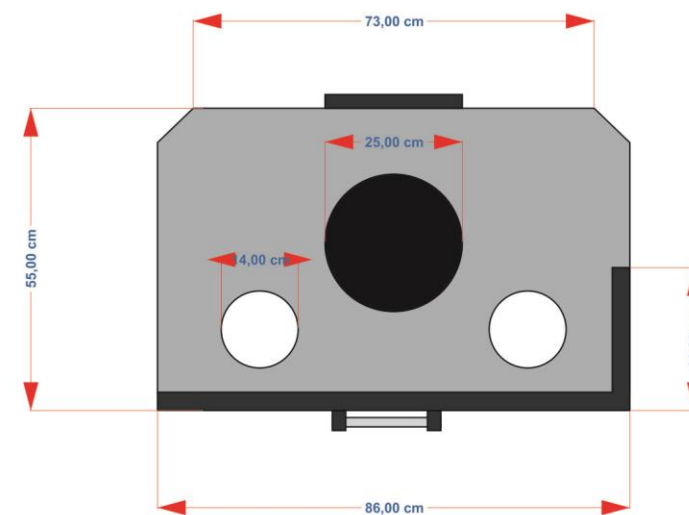

Ελληνικό
Προϊόν

S80

Ενεργειακή - Οικολογική Εστία
byStarfireCaminetti

ΔΙΑΣΤΑΣΕΙΣ

S80 ΚΕΝΤΡΙΚΟ

Ελληνικό
Προϊόν

Εξωτερικές διαστάσεις

Διαστάσεις πόρτας

S80 ΔΕΞΙ - ΑΡΙΣΤΕΡΟ

Ελληνικό
Προϊόν

Εξωτερικές διαστάσεις

Διαστάσεις πόρτας

S80 ΠΡΙΣΜΑ

Ελληνικό
Προϊόν

Εξωτερικές διαστάσεις

Διαστάσεις πόρτας