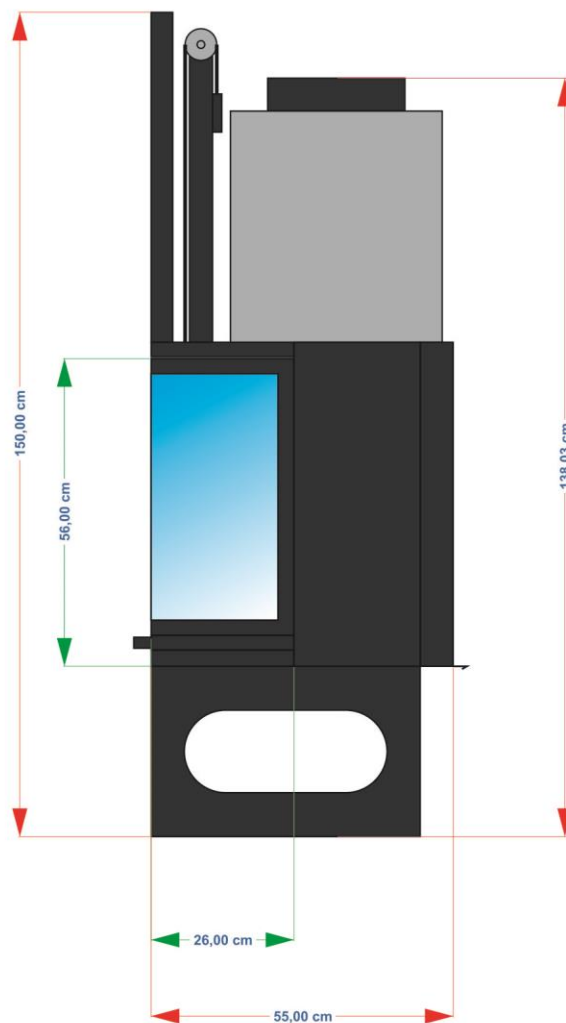

Ελληνικό
Προϊόν

S80

Ενεργειακή - Οικολογική Εστία
byStarfireCaminetti

ΔΙΑΣΤΑΣΕΙΣ

S80 ΚΕΝΤΡΙΚΟ

Ελληνικό
Προϊόν

Εξωτερικές διαστάσεις

Διαστάσεις πόρτας

S80 ΔΕΞΙ - ΑΡΙΣΤΕΡΟ

Ελληνικό
Προϊόν

Εξωτερικές διαστάσεις

Διαστάσεις πόρτας

S80 ΠΡΙΣΜΑ

Ελληνικό
Προϊόν

Εξωτερικές διαστάσεις

Διαστάσεις πόρτας