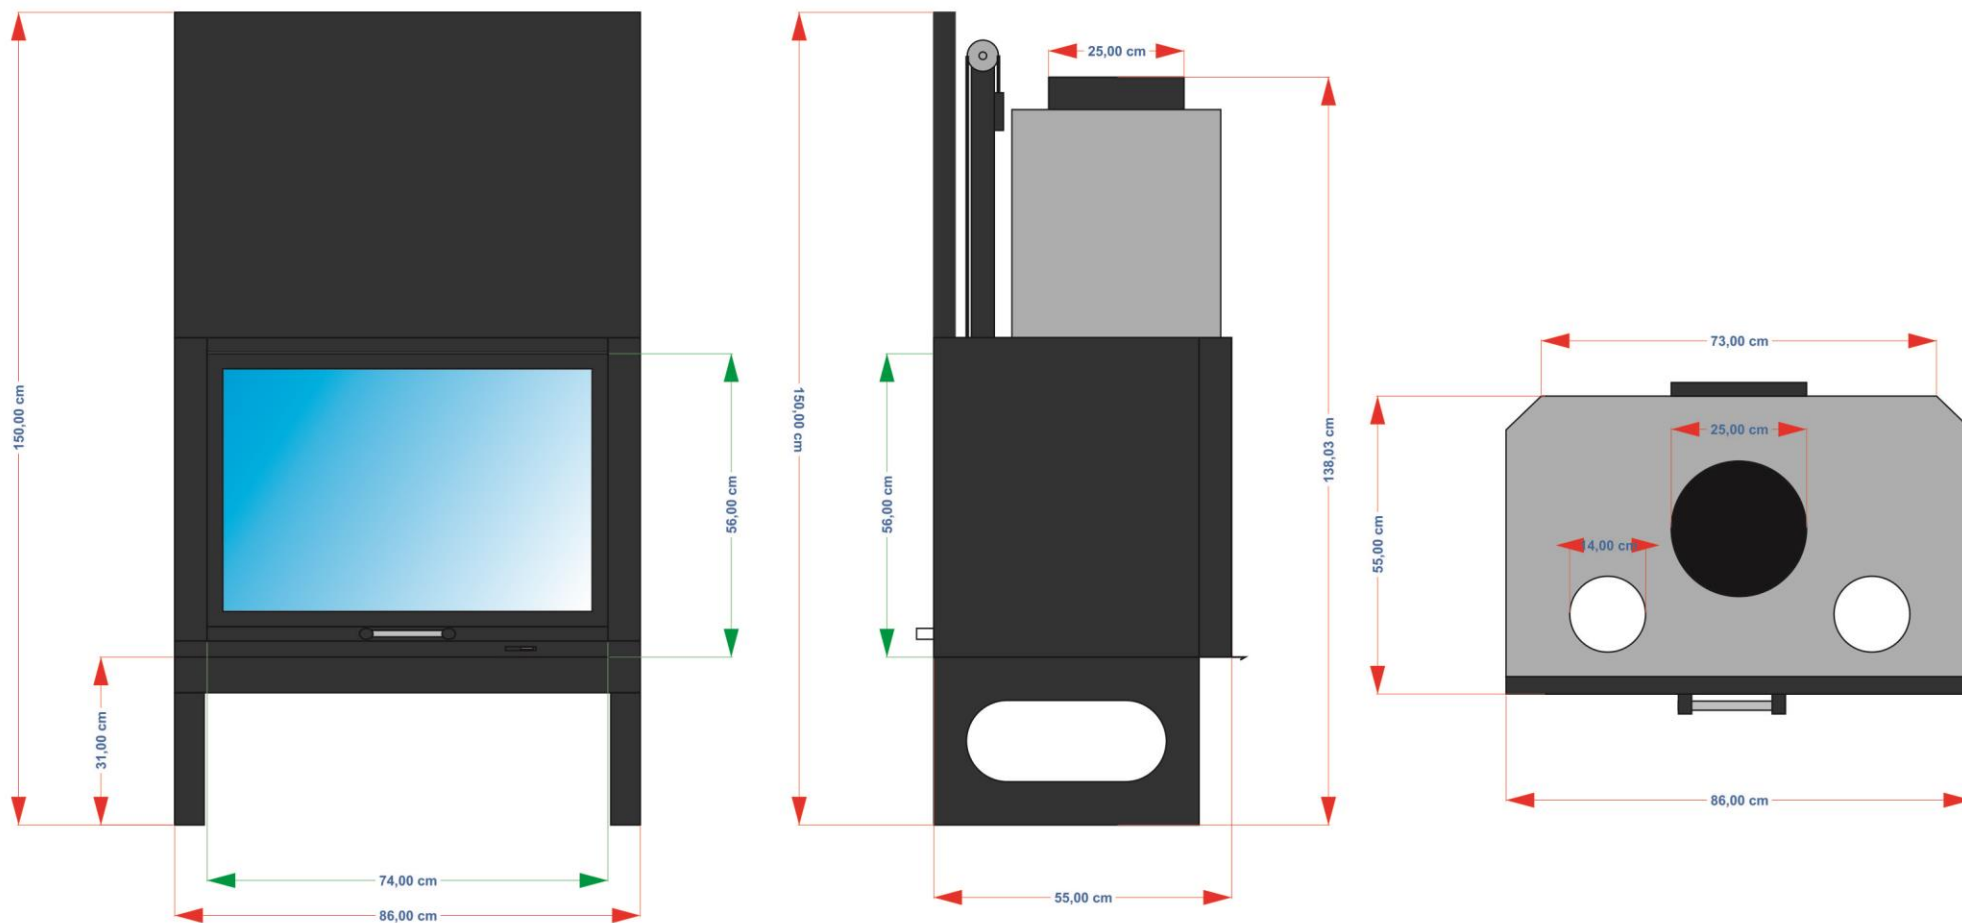

Ελληνικό
Προϊόν

S80

Ενεργειακή - Οικολογική Εστία
byStarfireCaminetti

ΔΙΑΣΤΑΣΕΙΣ

S80 ΚΕΝΤΡΙΚΟ

Ελληνικό
Προϊόν

Εξωτερικές διαστάσεις

Διαστάσεις πόρτας

S80 ΔΕΞΙ - ΑΡΙΣΤΕΡΟ

Ελληνικό
Προϊόν

Εξωτερικές διαστάσεις

Διαστάσεις πόρτας

S80 ΠΡΙΣΜΑ

Ελληνικό
Προϊόν

Εξωτερικές διαστάσεις

Διαστάσεις πόρτας