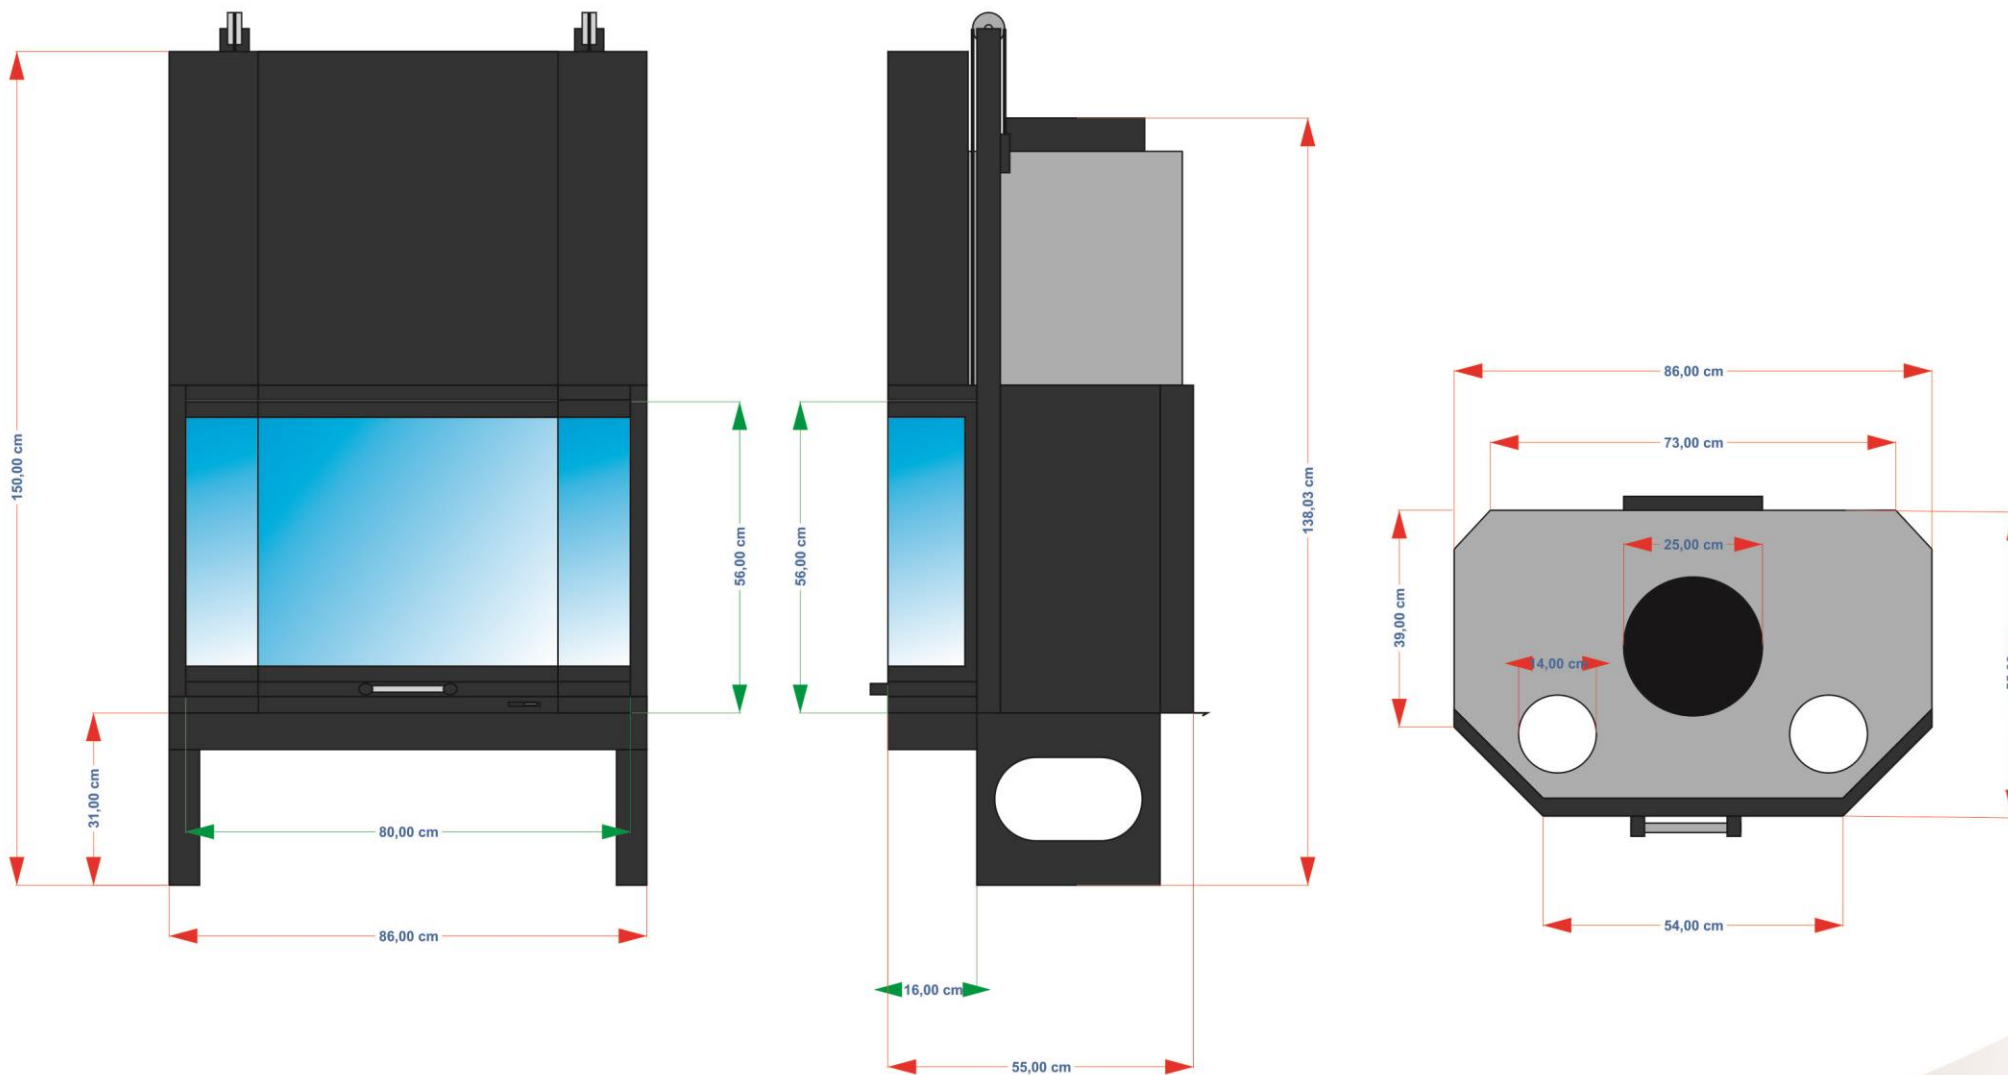

Ελληνικό
Προϊόν

S80

Ενεργειακή - Οικολογική Εστία
byStarfireCaminetti

ΔΙΑΣΤΑΣΕΙΣ

S80 ΚΕΝΤΡΙΚΟ

Ελληνικό
Προϊόν

Εξωτερικές διαστάσεις

Διαστάσεις πόρτας

S80 ΔΕΞΙ - ΑΡΙΣΤΕΡΟ

Ελληνικό
Προϊόν

Εξωτερικές διαστάσεις

Διαστάσεις πόρτας

S80 ΠΡΙΣΜΑ

Ελληνικό
Προϊόν

Εξωτερικές διαστάσεις

Διαστάσεις πόρτας