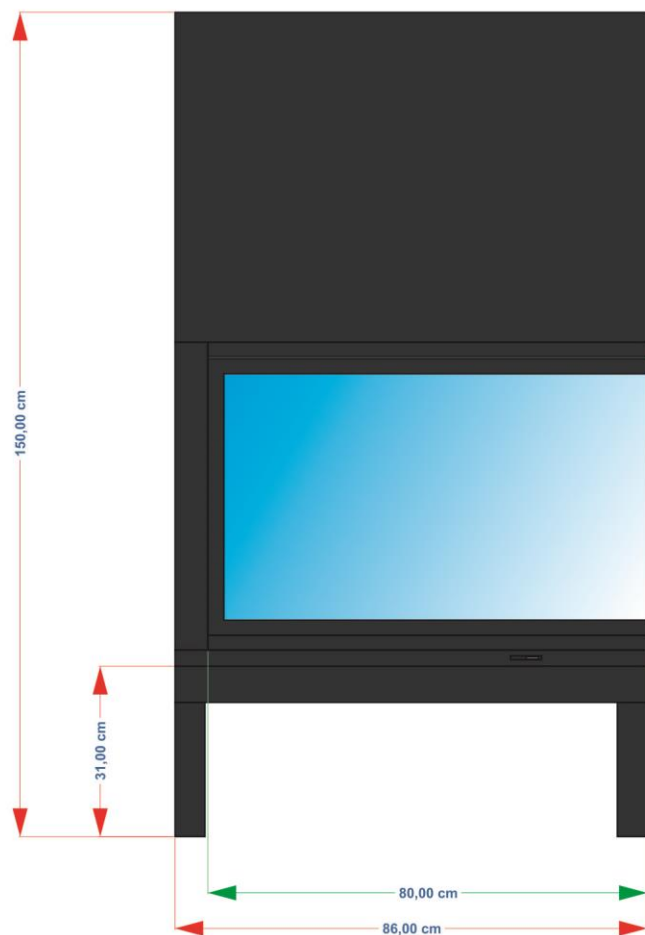

Ελληνικό
Προϊόν

S80

Ενεργειακή - Οικολογική Εστία
byStarfireCaminetti

ΔΙΑΣΤΑΣΕΙΣ

S80 ΚΕΝΤΡΙΚΟ

Ελληνικό
Προϊόν

Εξωτερικές διαστάσεις

Διαστάσεις πόρτας

S80 ΔΕΞΙ - ΑΡΙΣΤΕΡΟ

Ελληνικό
Προϊόν

Εξωτερικές διαστάσεις

Διαστάσεις πόρτας

S80 ΠΡΙΣΜΑ

Ελληνικό
Προϊόν

Εξωτερικές διαστάσεις

Διαστάσεις πόρτας