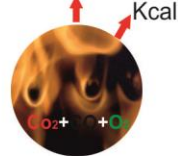

ΦΙΛΙΚΟ ΣΥΣΤΗΜΑ ΚΑΥΣΗΣ ΠΡΟΣ ΤΟ ΠΕΡΙΒΑΛΛΟΝ ΑΠΟ ΤΗΝ STARFIRE

C O₂

Τα τελικά καυσαέρια που εξέρχονται από τον καπνοδόχο απαλλαγμένα από μονοξειδία απορροφώνται από την φύση μετατρέποντάς τα ξανά σε άνθρακα και οξυγόνο.

CO + CO + O₂

Δευτερογενής καύση όπου με την είσοδο προθερμασμένου οξυγόνου στην έξοδο του καπνού μέσα στον χώρο καύσης πραγματοποιούμε την καύση των μονοξειδίων και ο καπνός δια μέσου της καμινάδας εξέρχεται στο περιβάλλον απαλλαγμένος από τα βλαβερά προς αυτό μονοξειδία. Αποτέλεσμα όλης αυτής της διαδικασίας είναι η τέλεια καύση και η επιπλέον θερμότητα που παράγεται από αυτήν.