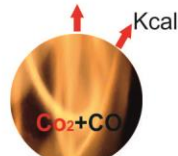

C + O₂

Πρωτογενής καύση με όφελος την θερμότητα στο χώρο μας και εμπομπές καυσαερίων διοξειδία και μονοξειδία. (CO₂+CO)