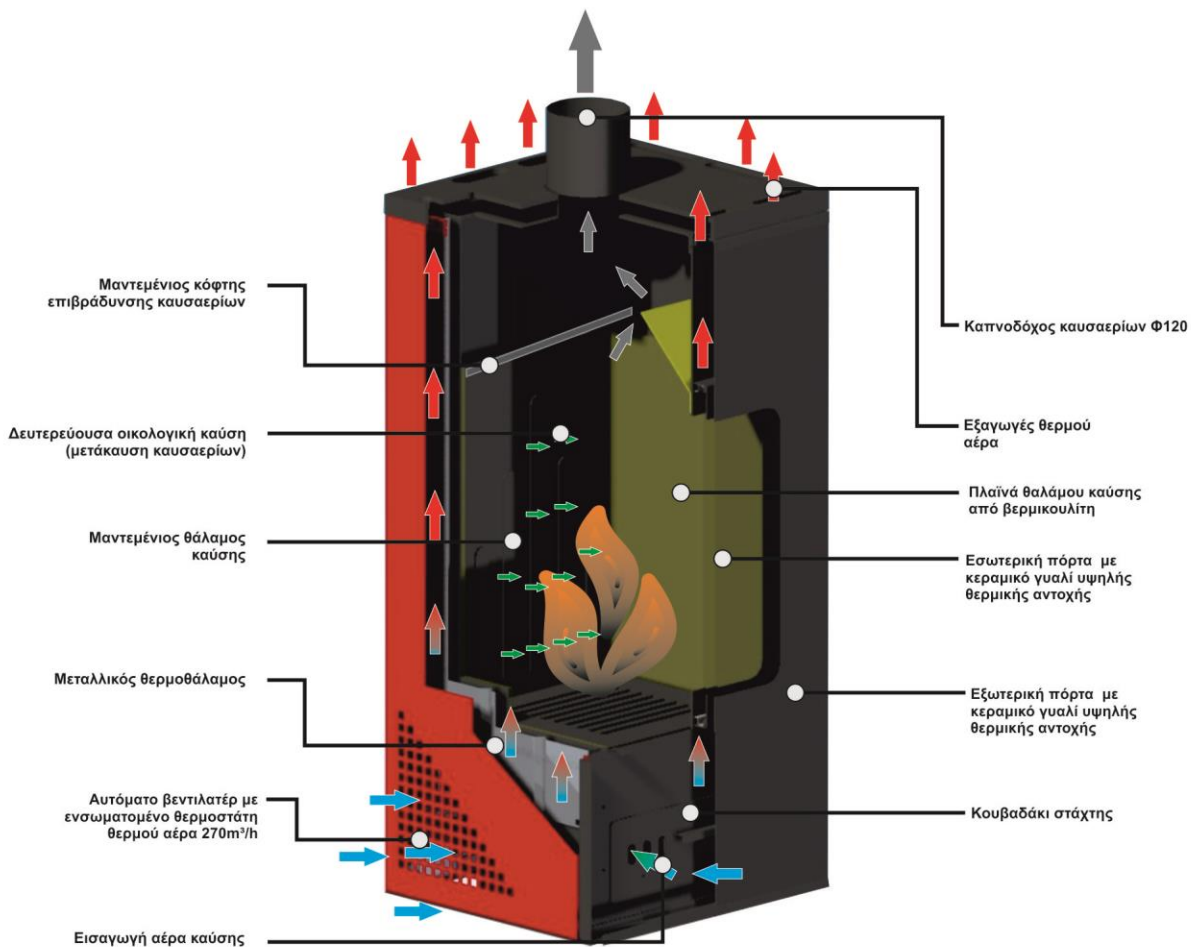

Ξυλόσομπα με βεντιλατέρ

**EVO
STOVE**

Βεντιλατέρ 270m³/h

5ετή
εγγύηση

Οικολογική καύση

9
KW

Θερμική Ισχύς

Αερόθερμο

Βεντιλατέρ 270m³/h

5ετή
εγγύηση

Οικολογική καύση

9
KW

Θερμική Ισχύς

Αερόθερμο

Ελληνικό Προϊόν

**EVO
STOVE**

Ξυλόσομπα με βεντιλατέρ

Αερόθερμη σόμπα ξύλου με βεντιλατέρ. Το σώμα της σόμπας είναι από ασάλι και ο θάλαμος καύσης από μαντέμι και βερμικουλίτη στα πλαινά. Πλήρως ελεγχόμενη καύση καθώς διαθέτει ρακόρ ρύθμισης αέρα καύσης. Πραγματοποιεί και δευτερεύουσα καύση (οικολογική). Διαθέτει βεντιλατέρ ισχύος 270m³/h με αυτόματο θερμοστάτη. Η σόμπα ξύλου EVOSTOVE έχει δύο πόρτες μία εξωτερική και μια εσωτερική με κεραμικό γυαλί υψηλής θερμικής αντοχής. Η επένδυση της είναι από μέταλλο σε διάφορα χρώματα. Η σόμπα Evostone είναι ένα προϊόν εξ ολοκλήρου Ελληνικής Παραγωγής και έχει 5 χρόνια εγγύηση

ΦΙΛΙΚΟ ΣΥΣΤΗΜΑ ΚΑΥΣΗΣ ΠΡΟΣ ΤΟ ΠΕΡΙΒΑΛΛΟΝ ΑΠΟ ΤΗΝ STARFIRE

C O₂

Τα τελικά καυσαέρια που εξέρχονται από τον καπνοδόχο απαλλαγμένα από μονοξειδία απορροφώνται από την φύση μετατρέποντάς τα ξανά σε άνθρακα και οξυγόνο.

CO + CO + O₂

Δευτερογενής καύση όπου με την είσοδο προθερμασμένου οξυγόνου στην έξοδο του καπνού μέσα στον χώρο καύσης πραγματοποιούμε την καύση των μονοξειδίων και ο καπνός δια μέσου της καμινάδας εξέρχεται στο περιβάλλον απαλλαγμένος από τα βλαβερά προς αυτό μονοξειδία. Αποτέλεσμα όλης αυτής της διαδικασίας είναι η τέλεια καύση και η επιπλέον θερμότητα που παράγεται από αυτήν.

C + O₂

Πρωτογενής καύση με όφελος την θερμότητα στο χώρο μας και εμπομπές καυσαερίων διοξειδία και μονοξειδία. (CO₂+CO)

STARFIRE®
CAMINETTI
ΤΖΑΚΙΑ ΕΝΕΡΓΕΙΑΚΑ ΟΙΚΟΛΟΓΙΚΑ