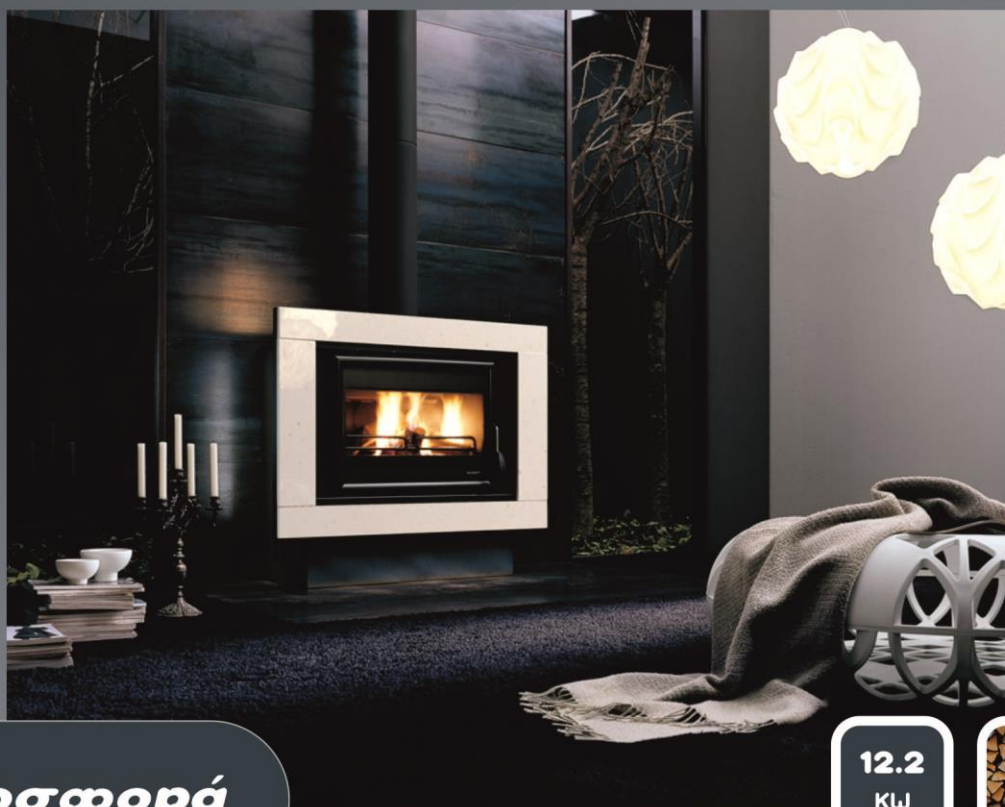

PALAZZETTI

Σόμπα ξύλου αερόθερμη
HONG KONG 12.2κω

Προσφορά

12.2
ΚΩ

Θερμική Ισχύς

Ξύλο

Προσφορά

12.2
KW

Θερμική Ισχύς

Ξύλο

Από
~~4300.00€~~
+ Φ.Π.Α

Τώρα μόνο
3000.00€
+ Φ.Π.Α

Σόμπα ξύλου αερόθερμη

HONG KONG 12.2kw

Ξυλοσόμπα αερόθερμη και οικολογική με εστία ECOPALEX. Η διακόσμηση της είναι από πορσελάνη σε διάφορα χρώματα.

Εστία

ECOPALEX

Οι εστίες ECOPALEX διαθέτουν πόρτα με κεραμικό γυαλί η οποία ανοίγει πλαγίως με μεντεσεδες. Όντας οικολογικές πραγματοποιούν και την δευτερεύουσα καύση και για αυτό τον λόγο έχουν μεγαλύτερη θερμική απόδοση και μικρότερη εκπομπή CO προς το περιβάλλον. Ο θερμοθάλαμος είναι μεταλλικός και η εστία καύσης μαντεμένη. Οι περσίδες του αέρα είναι ενσωματωμένες στο έμπροσθεν τμήμα της εστίας. Προαιρετικά δέχονται 2 βεντιλατέρ των 10 W έκαστο.

Η επένδυση της είναι από μέταλλο και μάρμαρο σε λευκό χρώμα.

* Στις τιμές δεν συμπεριλαμβάνεται ο Φ.Π.Α

ΤΕΧΝΙΚΑ ΧΑΡΑΚΤΗΡΙΣΤΙΚΑ

Διαστάσεις	122x58x108h
Βάρος	220 Kg
Θερμική ισχύς (max)	12.2 KW - 10490 Kcal/h
Καπνοδόχος	200 (mm)
Θερμική απόδοση	77.5%
Ωριαία κατανάλωση	3 (min) - 3.5 (max) Kg/h